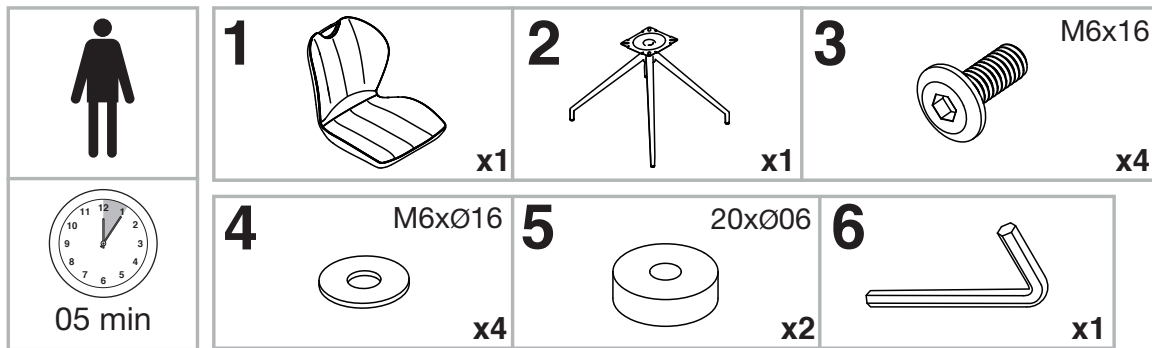

MODELE : NEW YORK

Matériaux : acier/100% tissu polyester/polyuréthane
Materials : steel/100% polyester fabric/polyurethane
Material : Stahl/100% Polyestergewebe/Polyurethan

REF : CH080

Dimensions/Abmessungen
L50 x P63 x H86-48 cm

INSTRUCTIONS D'ASSEMBLAGE / ASSEMBLY INSTRUCTIONS / MONTAGEANLEITUNG
REGLAGES / SETTINGS / DIE EINSTELLUNGEN
CONSEILS D'ENTRETIEN / CARE INSTRUCTIONS / PFLEGEHINWEISE
IMPORTANT : à lire attentivement et à conserver pour consultation ultérieure.
IMPORTANT : please read carefully and keep for further use.
WICHTIG : Lesen Sie die Anleitung sorgfältig durch und halten Sie die Anweisungen ein.