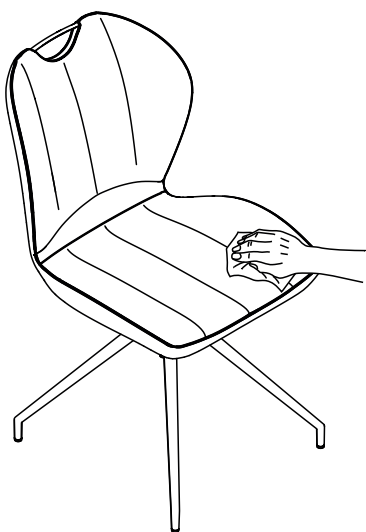

Nettoyer avec un chiffon imbibé d'eau savonneuse et bien sécher avec un chiffon sec.
Clean with a soaked cloth in soapy water and dry well with a clean cloth.
Mit einem in Seifenwasser getränktes Tuch reinigen und mit einem trockenen Tuch gut abtrocknen.

Si vous avez un problème lors du montage de votre produit, n'hésitez pas à contacter votre revendeur.
If you encounter a problem during the assembly of your product, do not hesitate to contact your retailer.
Wenn Sie während der Montage Ihres Produkts ein Problem haben, wenden Sie sich bitte an Ihren Fachhändler.