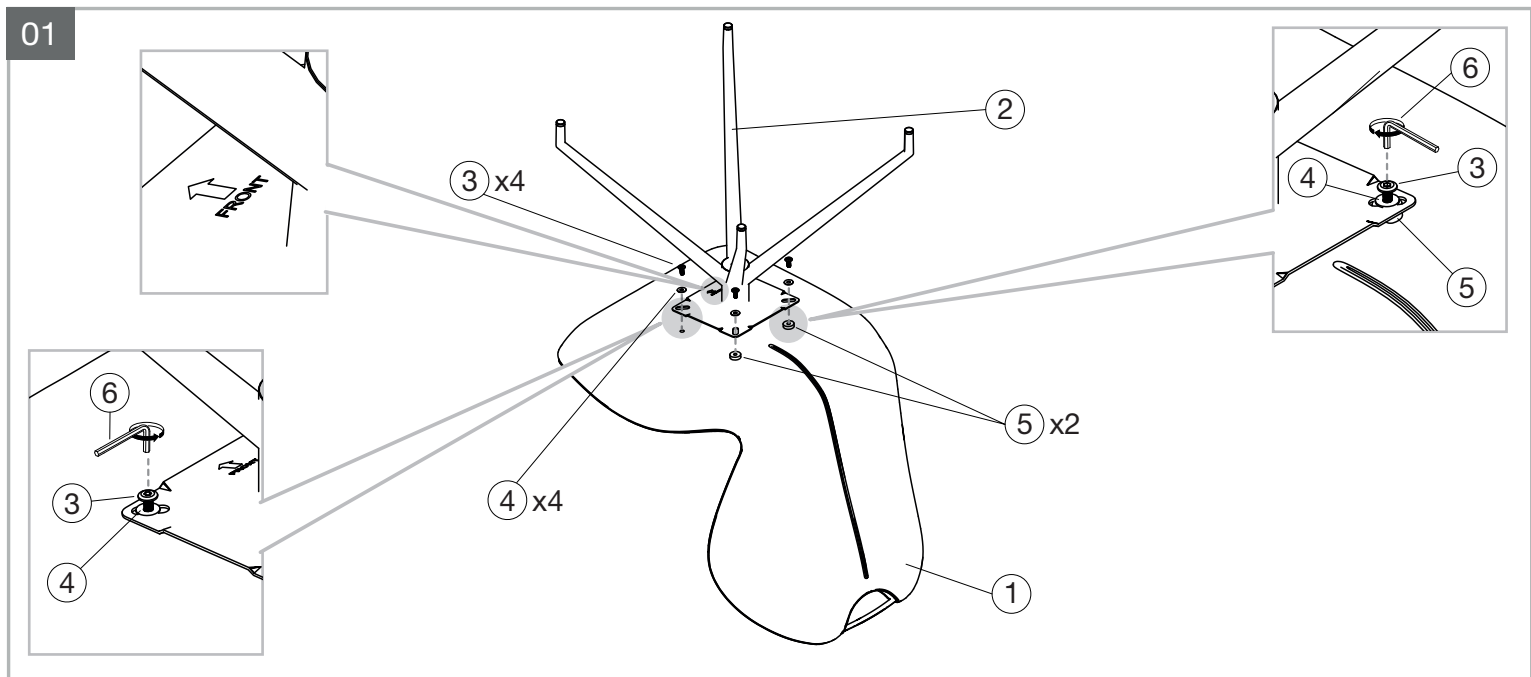

INSTRUCTIONS D'ASSEMBLAGE / ASSEMBLY INSTRUCTIONS / MONTAGEANLEITUNG

CONSEILS D'ENTRETIEN / CARE INSTRUCTIONS / PFLEGEHINWEISE